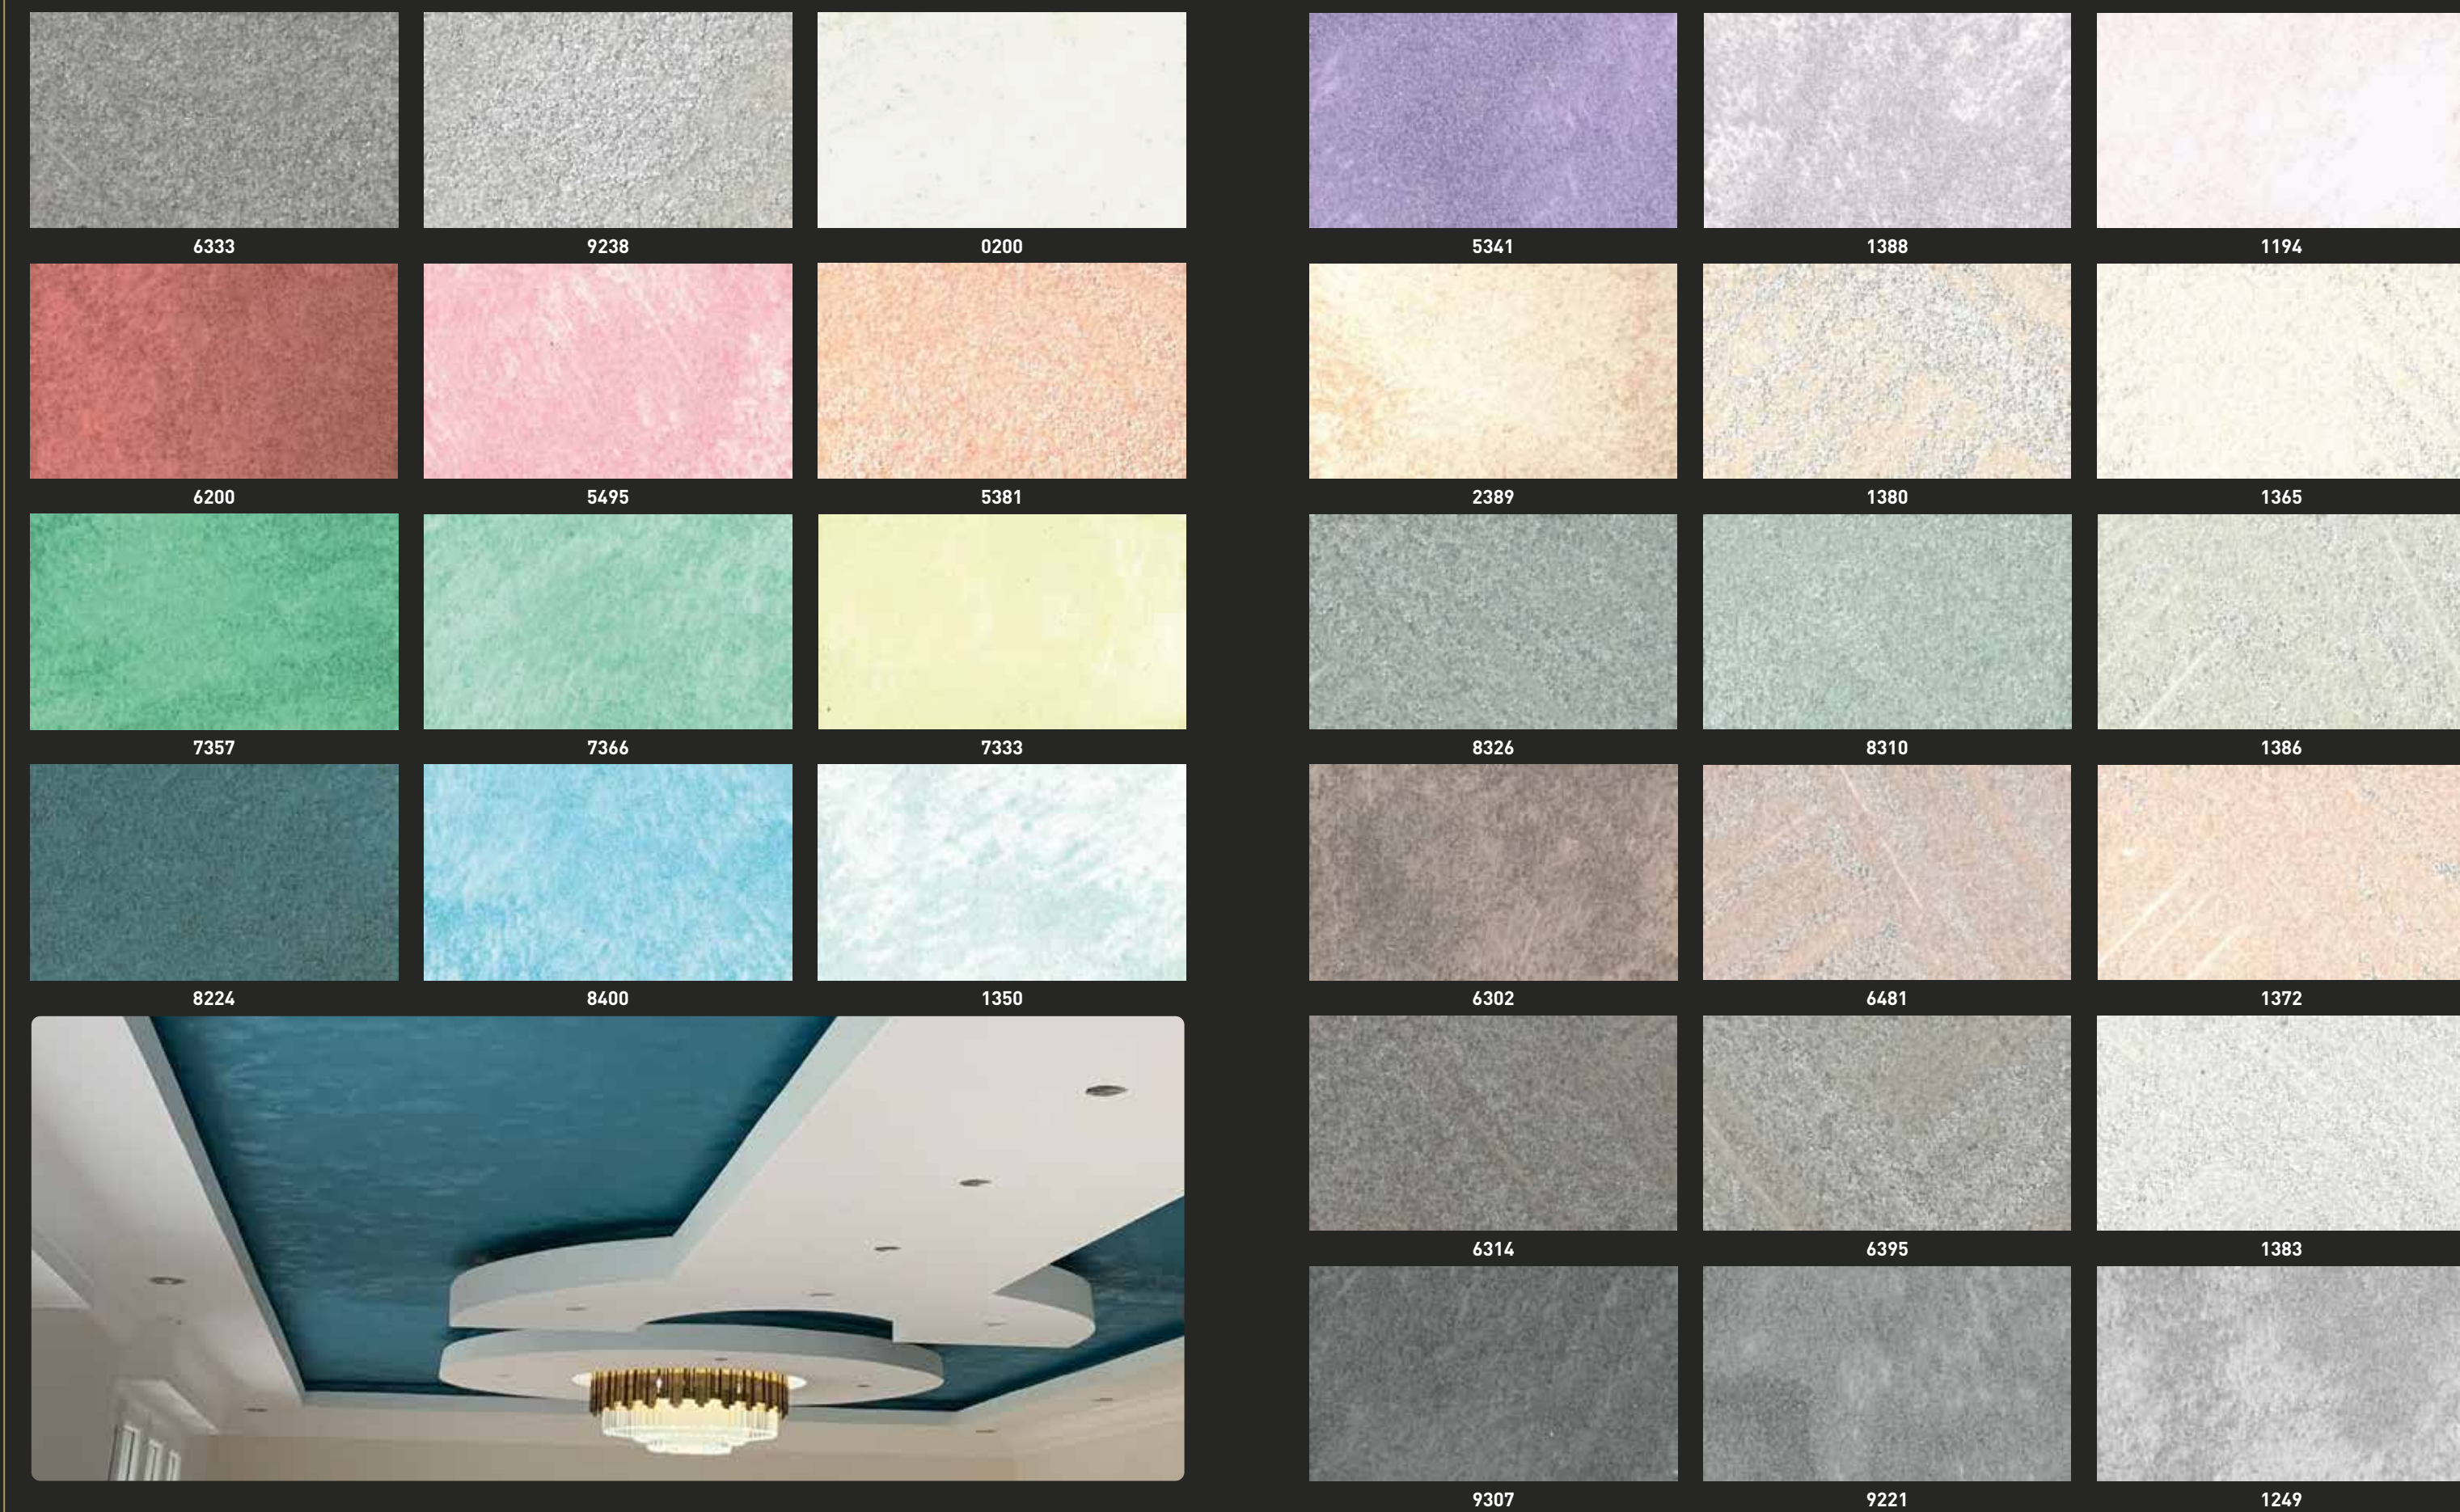

EFFETTO SABBIA

ATTREZZO: rullo e pennello
SUPPORTO: applicare
Creative Fondo s. 0.073
TINTA: 0.720.7396
EQUIPMENT: roller & brush
SUBSTRATE: apply
Creative Fondo s. 0.073
HUE: 0.720.7396

EFFETTO RIGATO

ATTREZZO: rullo e pennello
SUPPORTO: applicare
Creative Fondo s. 0.073
TINTA: 0.720.7396
EQUIPMENT: roller & brush
SUBSTRATE: apply
Creative Fondo s. 0.073
HUE: 0.720.7396

CREATIVE DESERT STONE SILVER

CREATIVE DESERT STONE WHITE

Per la naturale variabilità che deriva dalle diverse tecniche applicative, queste tinte non costituiscono un riferimento esatto, quindi la Nostra Società non si assume alcuna responsabilità in ordine ai risultati.