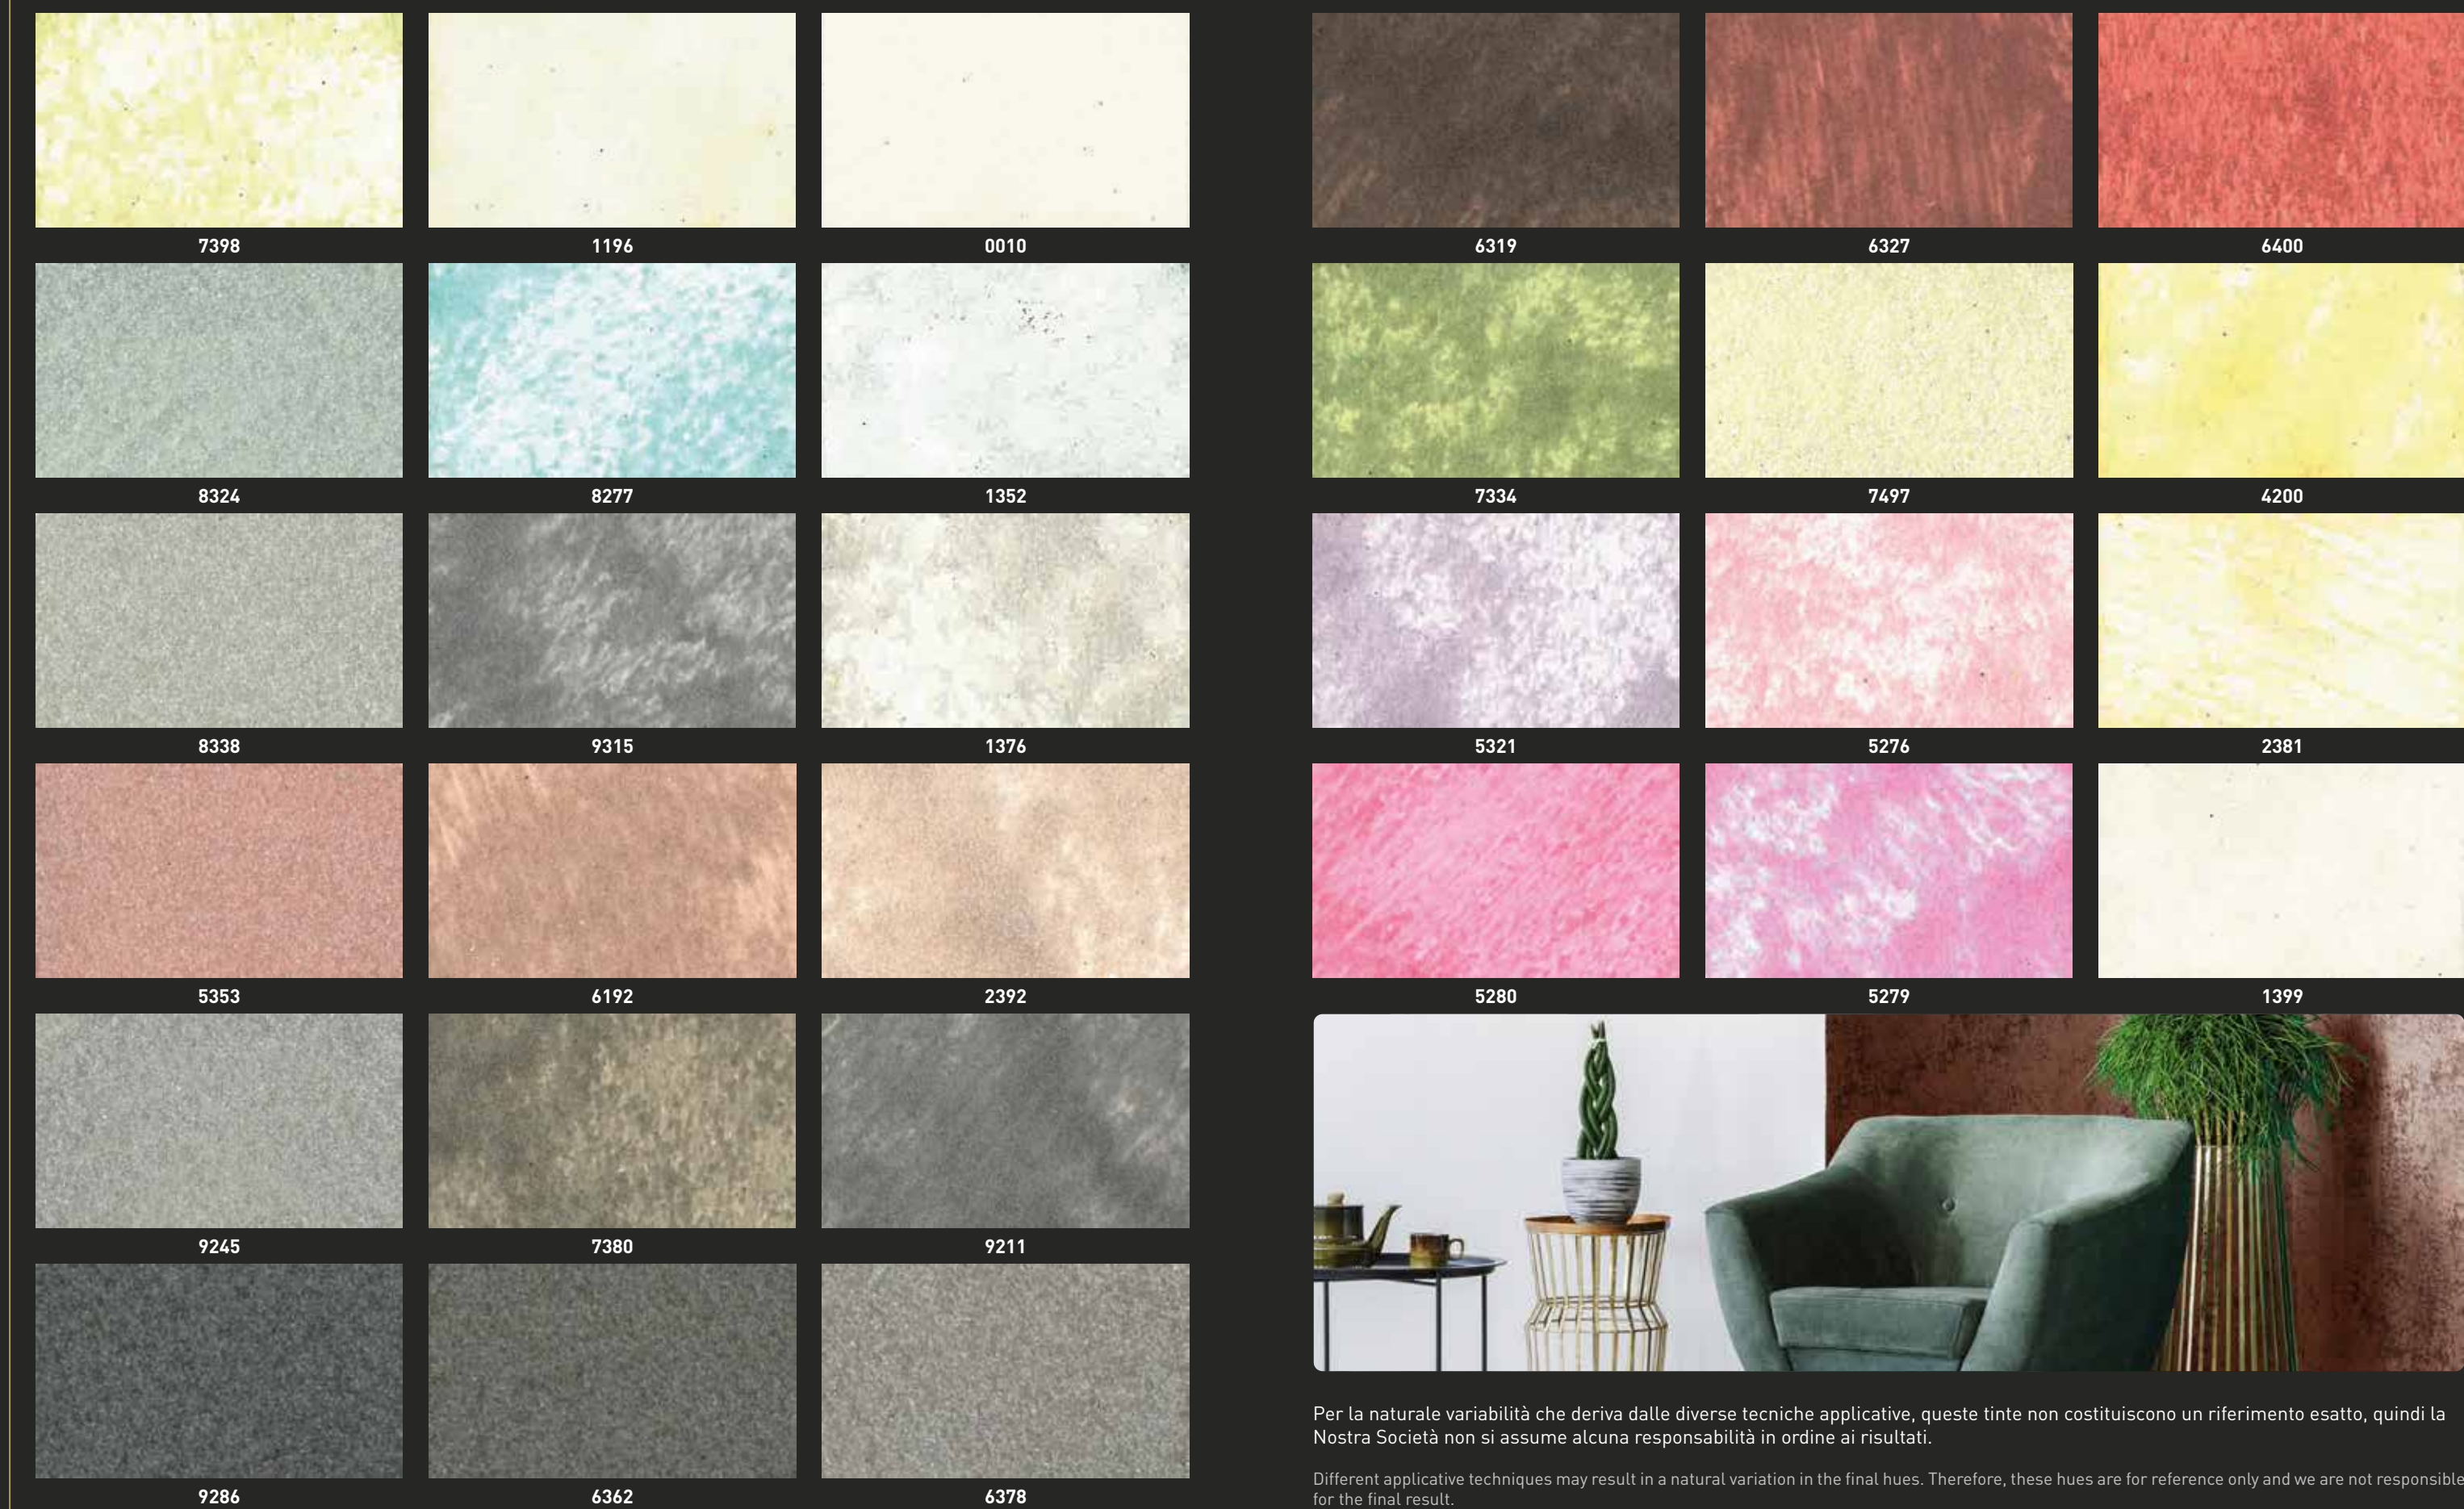

EFFETTO SABBIA

ATTREZZO: rullo e pennello
SUPPORTO: applicare
Creative Fondo s. 0.073
TINTA: 0.720.7396
EQUIPMENT: roller & brush
SUBSTRATE: apply
Creative Fondo s. 0.073
HUE: 0.720.7396

EFFETTO RIGATO

ATTREZZO: rullo e pennello
SUPPORTO: applicare
Creative Fondo s. 0.073
TINTA: 0.720.7396
EQUIPMENT: roller & brush
SUBSTRATE: apply
Creative Fondo s. 0.073
HUE: 0.720.7396

CREATIVE DESERT STONE SILVER

CREATIVE DESERT STONE WHITE

Per la naturale variabilità che deriva dalle diverse tecniche applicative, queste tinte non costituiscono un riferimento esatto, quindi la Nostra Società non si assume alcuna responsabilità in ordine ai risultati.